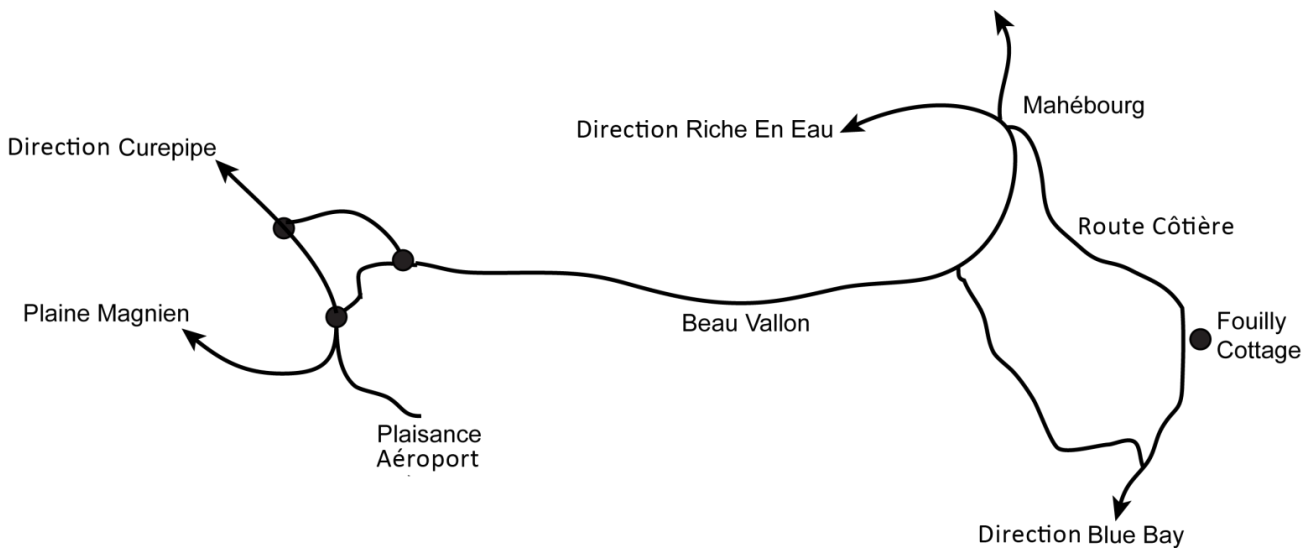

Fouilly Mauritius

PRIVATE BEACH HOUSES

Localisation

Route

- A partir de l'aéroport, prendre la direction sud et au rond-point prendre la 3ème sortie direction Mahébourg
- Rouler 2 km et au rond-point prendre la 2ème sortie direction Mahébourg
- Rouler 4,6 km et prendre à droite sur Blue Bay Link Road
- Rouler 3,8 km jusqu'à l'intersection puis tourner à gauche sur la route côtière
- Rouler environ 1 km et Fouilly Cottage se trouvera sur la droite